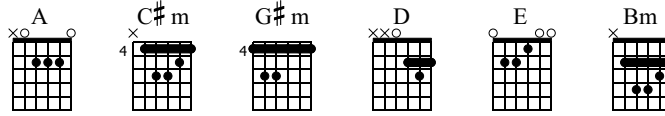

Je suis venu te dire que je m'en vais

www.galagomusic.com
SERGE GAINSBORG

Standard tuning

♩ = 80

Partie A

S-Gt

mf

Chords: A, C#m

Tablature: 2 2 0 2 2 2 2 2 | 6 5 4 6 6 5 6 6

Chords: G#m, D, E

Tablature: 4 4 4 4 4 4 4 4 | 3 2 3 2 1 2 1 2

Partie B

Chords: C#m, Bm

Tablature: 6 5 6 6 6 5 6 6 | 4 3 4 2 4 3 4 4

Chords: C#m, D, E

Tablature: 6 5 6 6 6 5 6 6 | 3 2 3 2 1 2 1 2